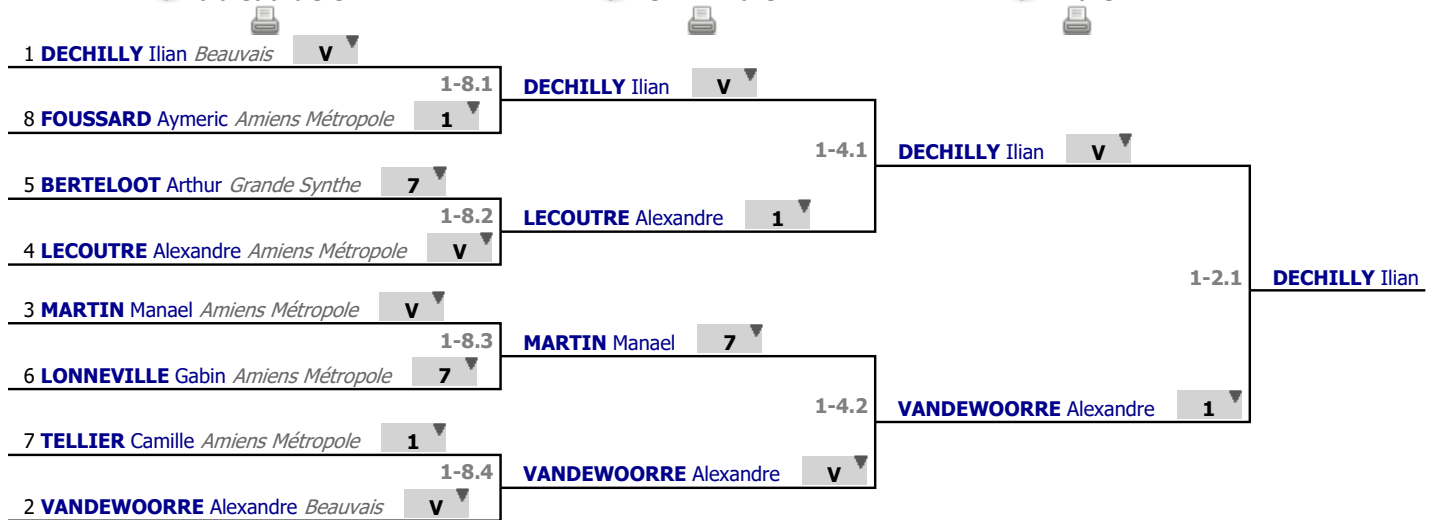

Poules

Tour n° 1

✓ Poule n° 01

Arbitre

Piste

	1	2	3	4	5	6	7	8	Victoires	Vict./Matches	T. données	T. reçues	Indice	Place
VANDEWOORRE Alexandre 1		V	V	V	0	V	V	V	6	0,857	24	14	+10	2
BERTELOOT Arthur 2	2		V	3	0	V	1	V	3	0,428	18	25	-7	5
FOUSSARD Aymeric 3	1	3		3	0	0	0	3	0	0,000	10	28	-18	8
TELLIER Camille 4	0	V	V		1	3	1	2	2	0,285	15	26	-11	7
DECHILLY Ilian 5	V	V	V	V		V	V	V	7	1,000	28	4	+24	1
LECOUTRE Alexandre 6	2	3	V	V	0		1	V	3	0,428	18	22	-4	4
MARTIN Manael 7	2	V	V	V	1	V		V	5	0,714	23	14	+9	3
LONNEVILLE Gabin 8	3	3	V	V	2	3	3		2	0,285	22	25	-3	6

Poules

Tour n° 1

Classement

place	nom	prénom	club	poule n°	Vict./Matches (‰)	indice	Touches données
1	DECHILLY	Ilian	Beauvais	1	1000	24	28
2	VANDEWOORRE	Alexandre	Beauvais	1	857	10	24
3	MARTIN	Manael	Amiens Métropole	1	714	9	23
4	LECOUTRE	Alexandre	Amiens Métropole	1	428	-4	18
5	BERTELOOT	Arthur	Grande Synthe	1	428	-7	18
6	LONNEVILLE	Gabin	Amiens Métropole	1	285	-3	22
7	TELLIER	Camille	Amiens Métropole	1	285	-11	15
8	FOUSSARD	Aymeric	Amiens Métropole	1	0	-18	10

Tableau

Tableau de 8

...

Finale

✓ Tableau de 8

✓ Demi-finale

✓ Finale

Tableau

Classement

place	nom	prénom	club
1	DECHILLY	Ilian	Beauvais
2	VANDEWOORRE	Alexandre	Beauvais
3	LECOUTRE	Alexandre	Amiens Métropole
4	MARTIN	Manael	Amiens Métropole
5	LONNEVILLE	Gabin	Amiens Métropole
6	BERTELOOT	Arthur	Grande Synthe
7	FOUSSARD	Aymeric	Amiens Métropole
8	TELLIER	Camille	Amiens Métropole