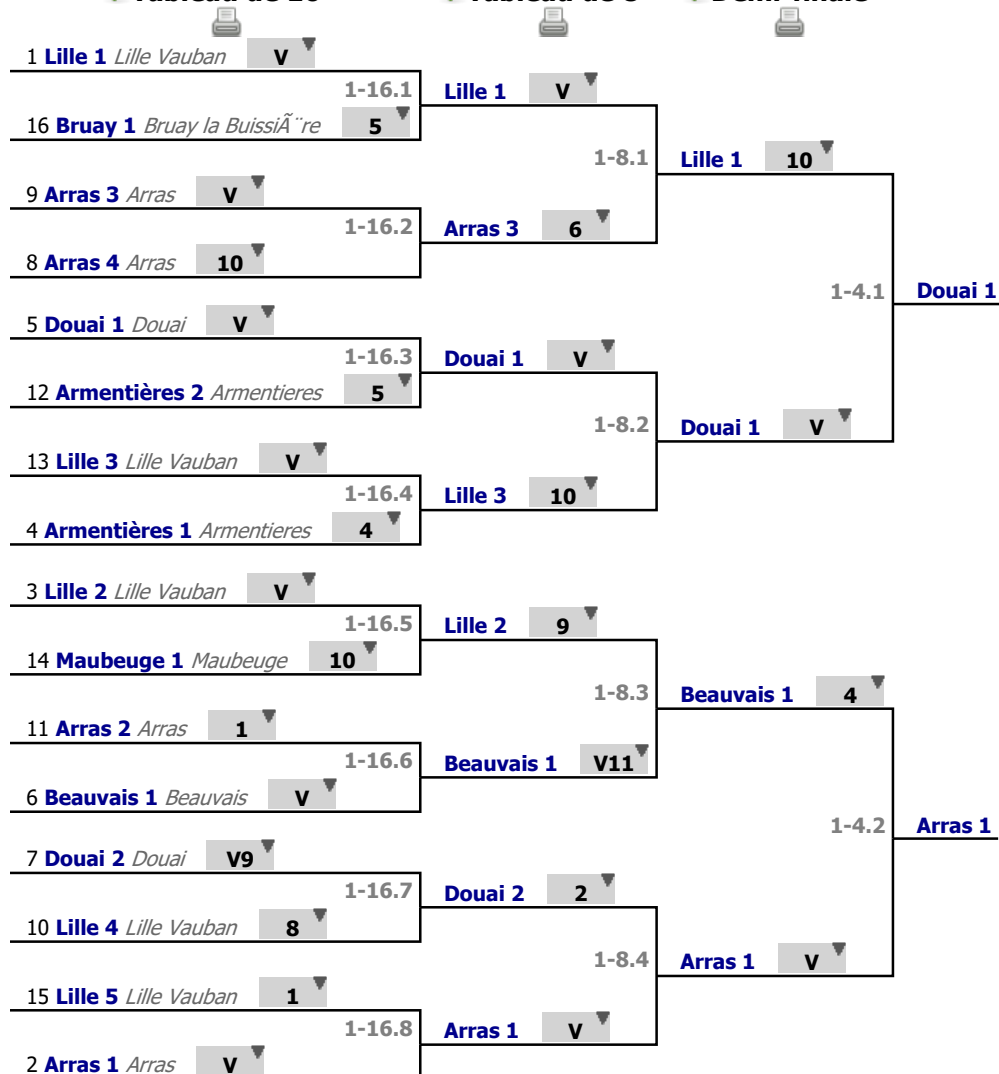

Composition des poules Tour n° 1

✓ **Poule n° 01**

1 Douai 2 Douai
9 Lille 5 Lille Vauban
10 Armentières 1 Armentieres

✓ **Poule n° 02**

2 Lille 2 Lille Vauban
11 Arras 3 Arras
12 Armentières 2 Armentieres

Poules

Tour n° 1

Classement

place	nom	prénom	club	poule n°	Vict./Matches (‰)	indice	Touches données
1	Lille 1		Lille Vauban	5	1000	23	36
2	Arras 1		Arras	3	1000	20	24
3	Lille 2		Lille Vauban	2	1000	12	24
4	Armentières 1		Armentieres	1	1000	7	18
5	Douai 1		Douai	4	1000	6	24
6	Beauvais 1		Beauvais	5	666	0	26
7	Douai 2		Douai	1	500	7	17
8	Arras 4		Arras	4	500	3	22
9	Arras 3		Arras	2	500	-4	18
10	Lille 4		Lille Vauban	3	500	-7	14
11	Arras 2		Arras	5	333	-2	25
12	Armentières 2		Armentieres	2	0	-8	15
13	Lille 3		Lille Vauban	4	0	-9	15
14	Maubeuge 1		Maubeuge	3	0	-13	11
15	Lille 5		Lille Vauban	1	0	-14	10
16	Bruay 1		Bruay la Buissière	5	0	-21	15

Tableau

Tableau de 16

...

Demi-finale

✔ Tableau de 16

✔ Tableau de 8

✔ Demi-finale

Tableau

Finale

...

Vainqueur

✓ Finale

5	Douai 1	<i>Douai</i>	7	
			1-2.1	Arras 1
2	Arras 1	<i>Arras</i>	V	

Tableau

Classement

place	nom	prénom	club
1	Arras 1		Arras
2	Douai 1		Douai
3	Lille 1		Lille Vauban
4	Beauvais 1		Beauvais
5	Douai 2		Douai
6	Lille 3		Lille Vauban
7	Lille 2		Lille Vauban
8	Arras 3		Arras
9	Armentières 1		Armentieres
10	Lille 4		Lille Vauban
11	Maubeuge 1		Maubeuge
12	Arras 4		Arras
13	Bruay 1		Bruay la Buissière
14	Arras 2		Arras
15	Lille 5		Lille Vauban
16	Armentières 2		Armentieres