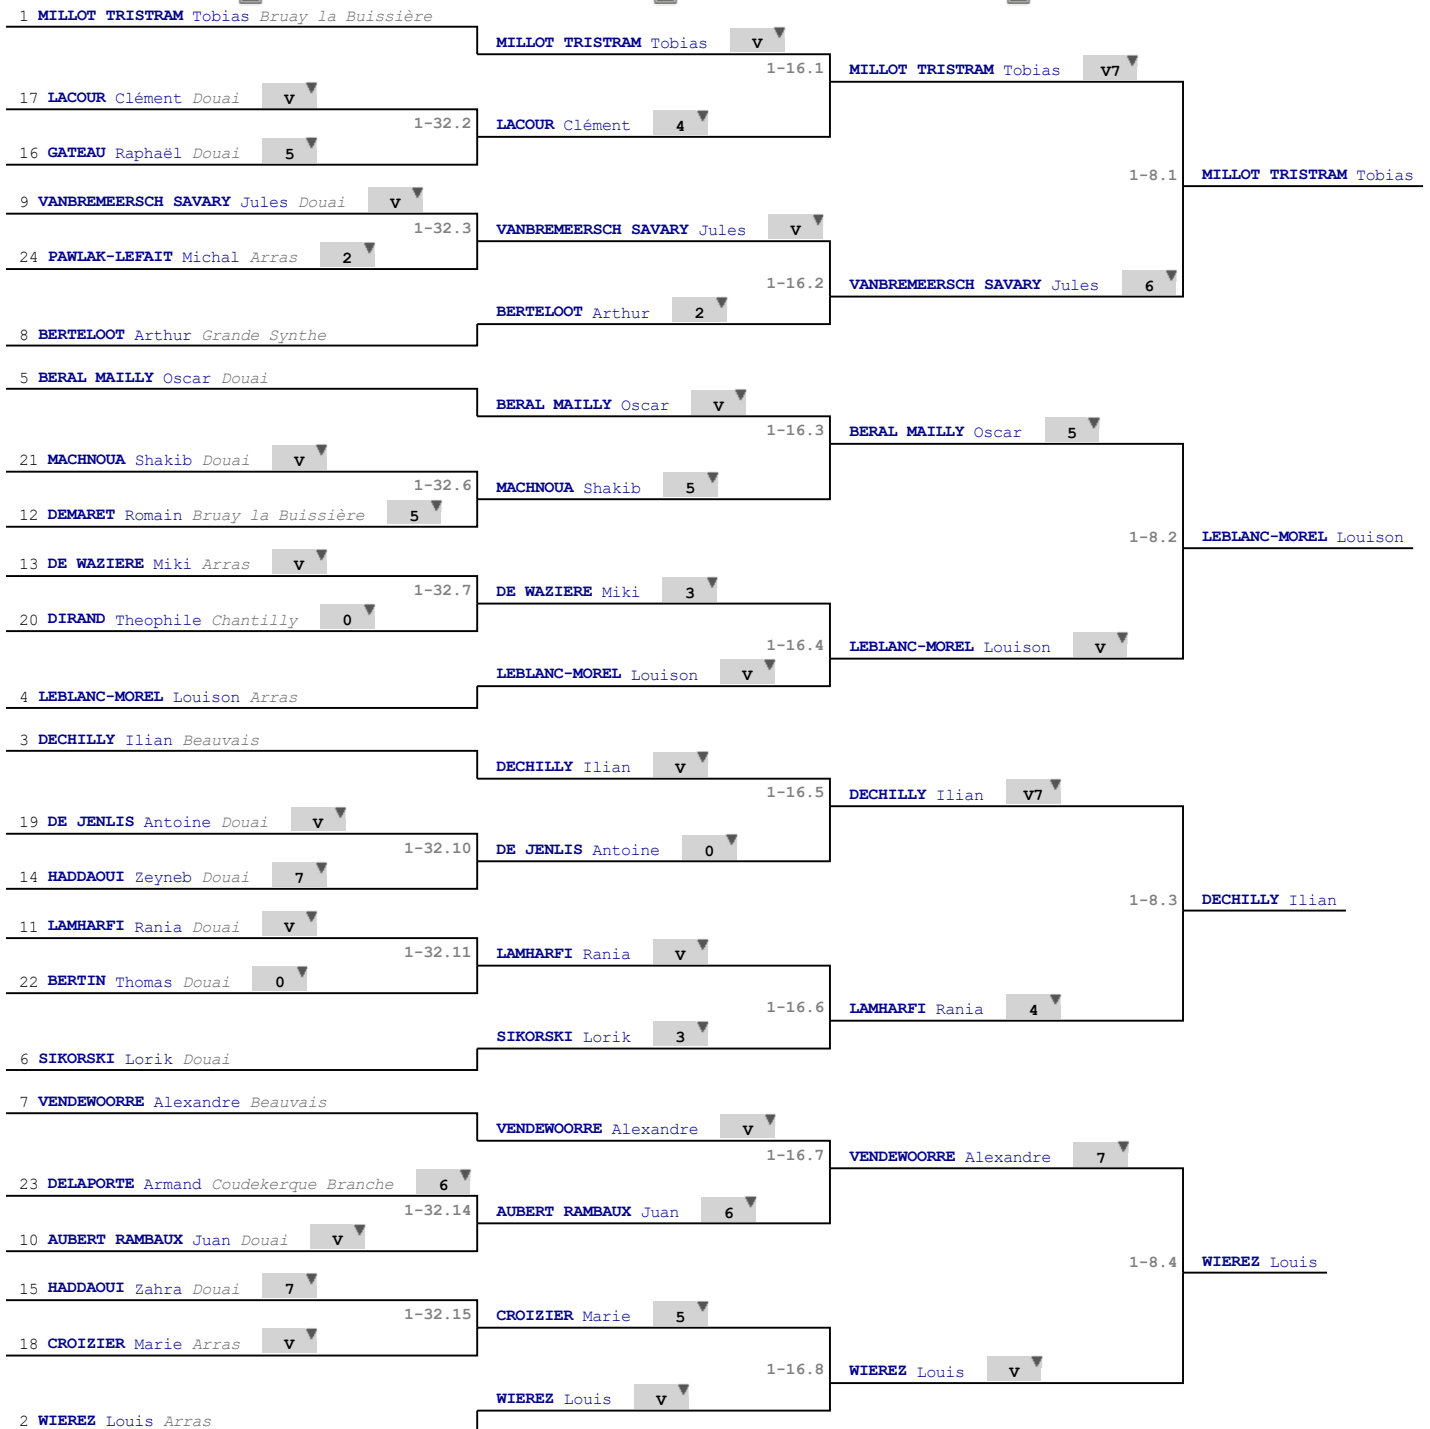

Tableau de 32

Tableau de 16

Tableau de 8

✓ Demi-finale

1	MILLOT TRISTRAM Tobias Bruay la Buissière	7
4	LEBLANC-MOREL Louison Arras	V
3	DECHILLY Ilian Beauvais	V
2	WIEREZ Louis Arras	3

1-4.1

1-4.2

✓ Finale

LEBLANC-MOREL Louison	3
1-2.1	DECHILLY Ilian
DECHILLY Ilian	V