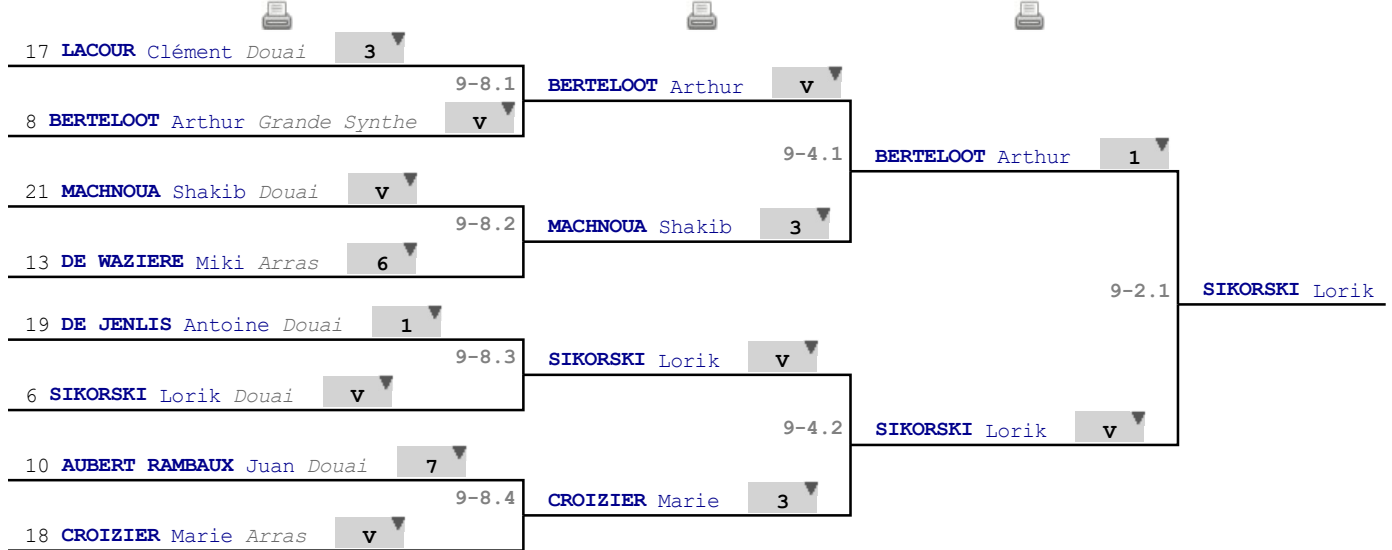

✓ Finale

| | | | |
|---|---|-------|------------------------|
| 1 | MILLOT TRISTRAM Tobias Bruay la Buissière | v | |
| | | 3-2.1 | MILLOT TRISTRAM Tobias |
| 2 | WIEREZ Louis Arras | 3 | |

Tournoi
ELO

Épée - Mixte - M11
Tableau - Place n°7

Douai CE
07/05/2022

✓ Finale

9 VANBREMEERSCH SAVARY Jules Douai

v

7-2.1

VANBREMEERSCH SAVARY Jules

11 LAMHARFI Rania Douai

4

✓ Tableau de 8

✓ Demi-finale

✓ Finale

Tournoi
ELO

Épée - Mixte - M11
Tableau - Place n°11

Douai CE
07/05/2022

✓ Finale

| | | | |
|----|-----------------------|--------|----------------|
| 21 | MACHNOUA Shakib Douai | 2 | |
| | | 11-2.1 | CROIZIER Marie |
| 18 | CROIZIER Marie Arras | v | |